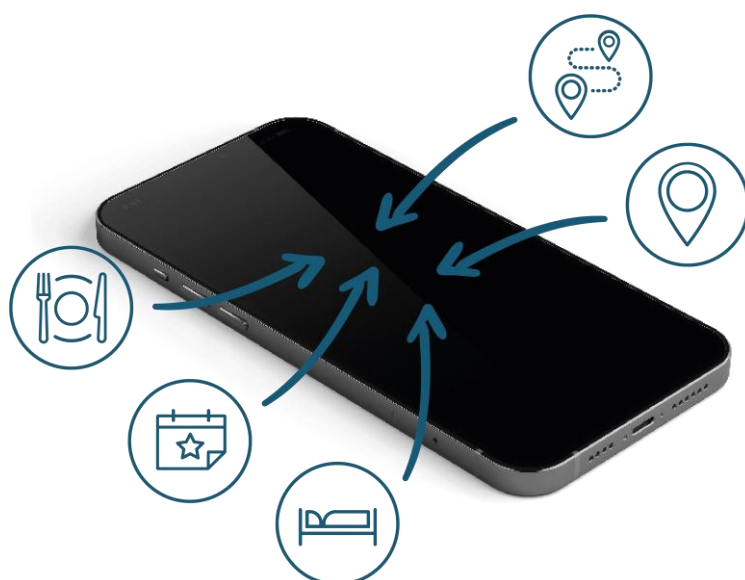

DIGITALER URLAUBSBEGLEITER

Der digitale Urlaubsbegleiter führt Sie zu allen Ausflugs- und Freizeittipps in der niederösterreichischen Donauregion!

Alles auf einen Blick

- Sehenswürdigkeiten
- Sport- und Freizeitangebote
- Radtouren und Wandertouren
- Veranstaltungen während Ihres Aufenthaltes
- und vieles mehr....

Ohne Download, direkt auf das Smartphone

<https://tipps.donau.com/>